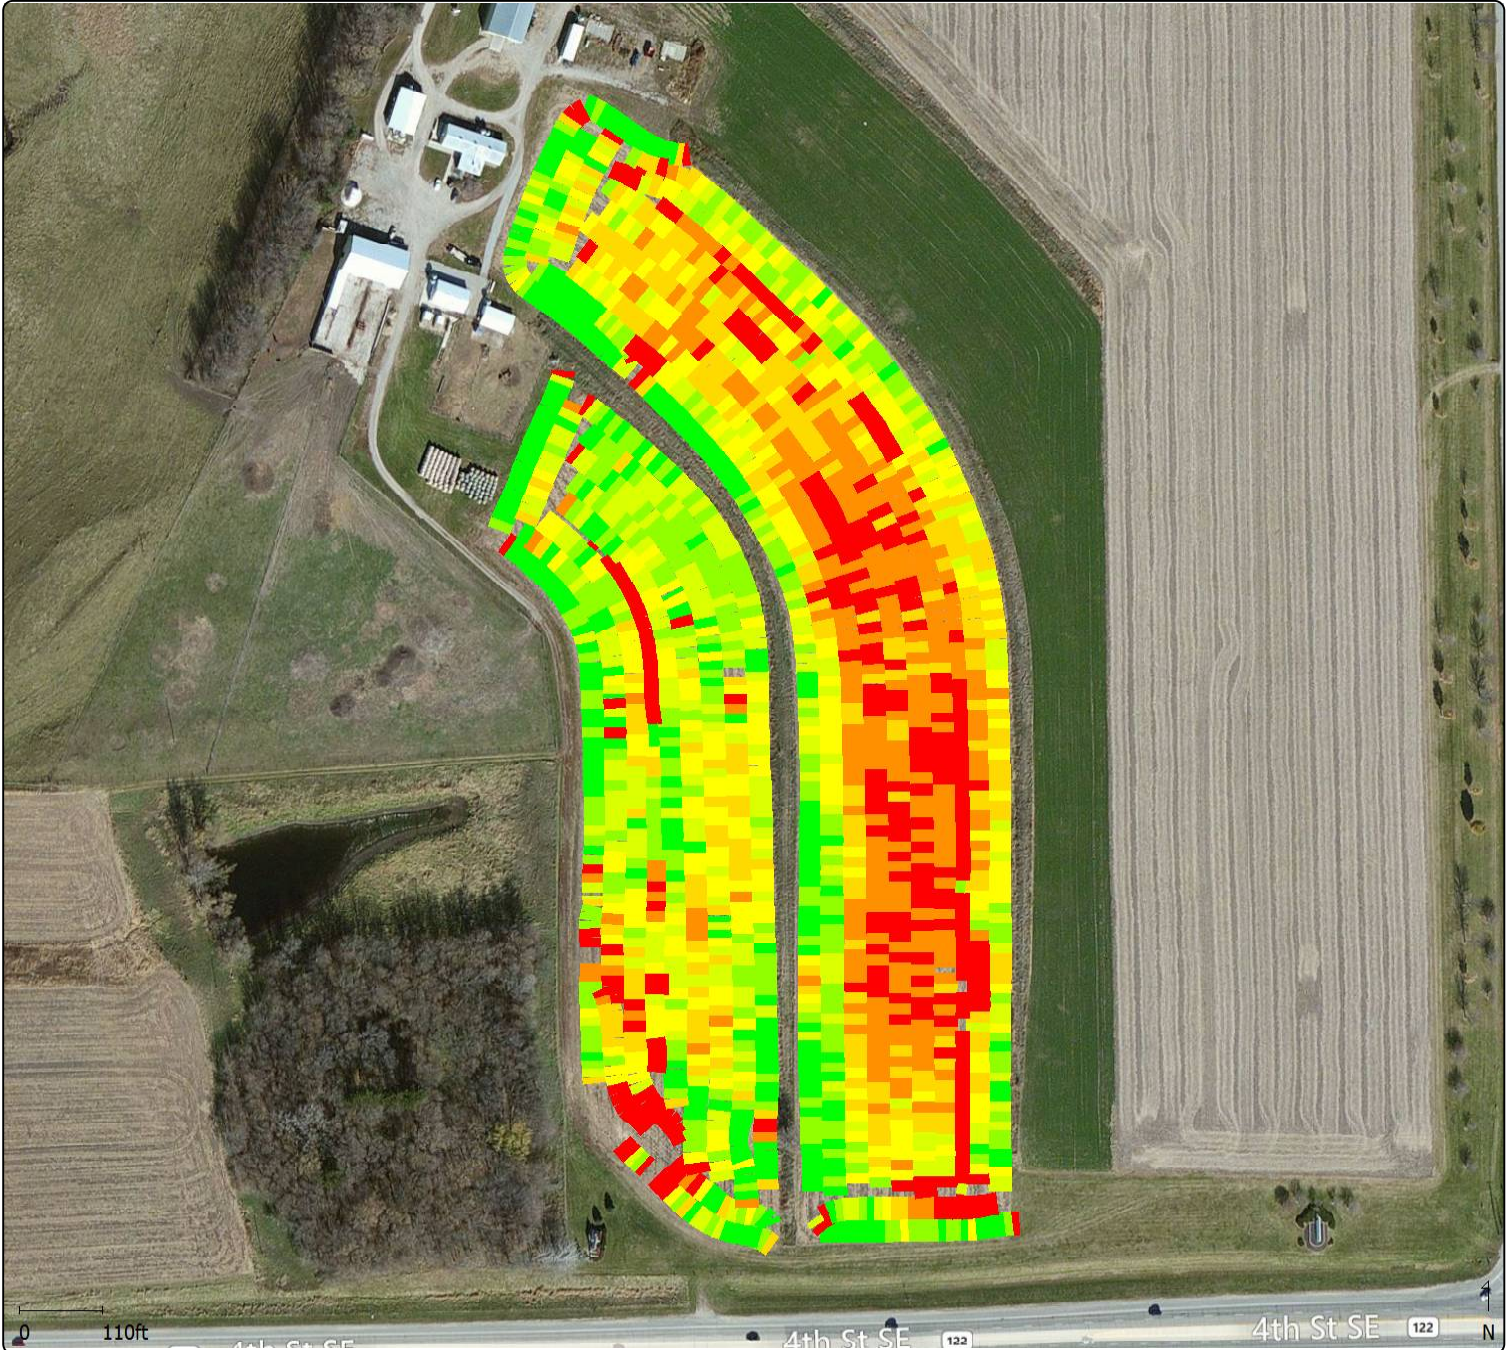

Grain Harvest 2013 - 1(Niacc Soybeans)

Grower : NIACC
 Farm : Farm
 Field : 1
 Year : 2013
 Operation : Grain Harvest
 Crop / Product : Niacc Soybeans
 Op. Instance : Harvest - 1
 Area : 16.55 ac
 Avg. Yield : 34.31 bu/ac
 Avg. Moisture : 12.64 %

Estimated Volume (Dry) (bu/ac)

| | |
|---|--------------------------|
| ■ | 40.78 - 61.89 (2.152 ac) |
| ■ | 38.32 - 40.78 (2.307 ac) |
| ■ | 36.53 - 38.32 (2.384 ac) |
| ■ | 34.48 - 36.53 (2.455 ac) |
| ■ | 32.53 - 34.48 (2.471 ac) |
| ■ | 30.41 - 32.53 (2.521 ac) |
| ■ | 5.03 - 30.41 (2.264 ac) |