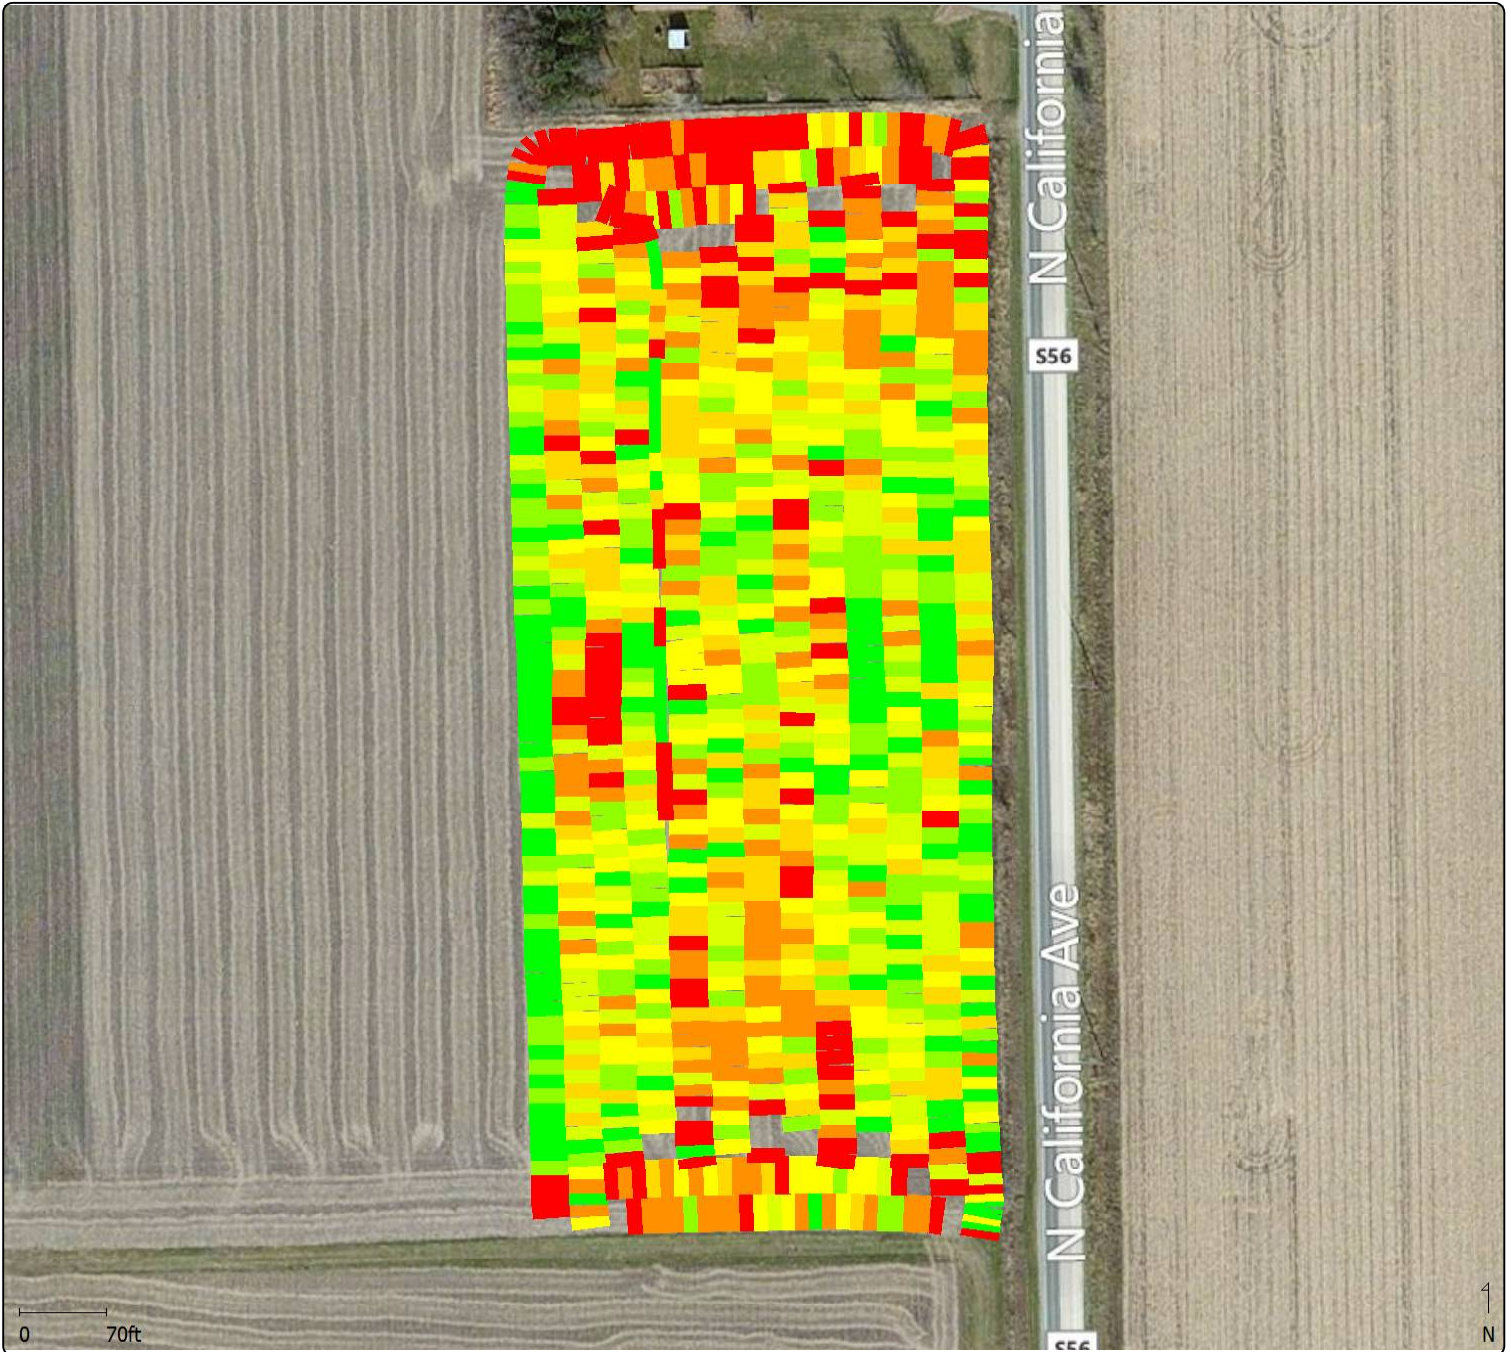

# Grain Harvest 2013 - 4(Niacc Soybeans)

Grower : NIACC  
 Farm : Foundation  
 Field : 4  
 Year : 2013  
 Operation : Grain Harvest  
 Crop / Product : Niacc Soybeans  
 Op. Instance : Harvest - 1  
 Area : 7.998 ac  
 Avg. Yield : 48.05 bu/ac  
 Avg. Moisture : 12.90 %

## Estimated Volume (Dry) (bu/ac)

■	53.89 - 81.26 (1.072 ac)
■	51.91 - 53.89 (1.168 ac)
■	50.63 - 51.91 (1.181 ac)
■	49.17 - 50.63 (1.170 ac)
■	47.83 - 49.17 (1.180 ac)
■	45.76 - 47.83 (1.153 ac)
■	5.50 - 45.76 (1.073 ac)